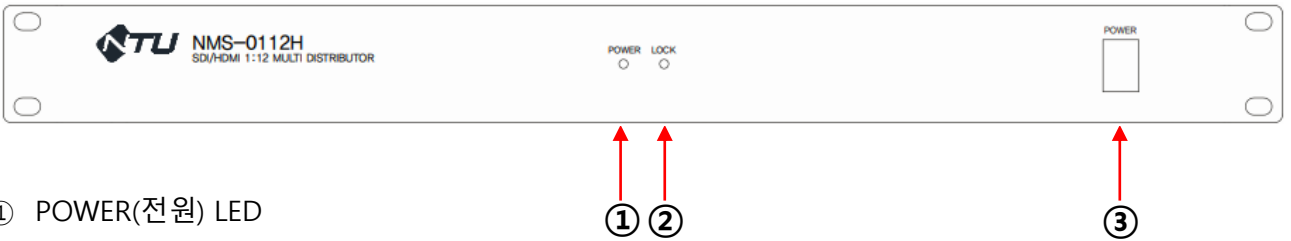

Operation Manual

사용설명서

SDI/HDMI 1:12 MULTI Distributor

NMS-0112H

1. Installation (안전을 위한 주의사항)

사용하시기 전에 사용자의 안전 및 본 기기의 성능을 충분히 발휘시키기 위해 본 설명서를 처음부터 끝까지 잘 읽으시고 올바르게 사용하여 주십시오.

1. 구입하신 날로부터 1년간은 무상 A/S를 보증합니다.
단, 보증기간 중이라도 소비자 부주의 또는 천재 지변으로 고장이 났거나 파손이 되었을 경우에는 A/S비용을 청구합니다.
2. 표시된 전원 전압 외에는 사용하지 마십시오. (화재, 감전의 위험이 있습니다.)
3. RACK에 장착 시 본 기기의 통풍구를 막지 않도록 해 주세요. (화재의 원인이 됩니다.)
4. 제품의 뚜껑을 임의로 열지 마십시오. (감전 및 제품 불량 시 A/S를 받으실 수 없습니다.)
5. 흔들리는 곳이나 기울어진 곳에 놓지 마십시오. (낙하 시 부상의 원인이 됩니다.)
6. 포장 박스와 포장재 등은 어린이가 가지고 놀지 않도록 주의 하십시오. (부상의 원인이 됩니다.)
7. 전원 코드를 열기구예 가까이 하지 마십시오. (코드의 피복이 녹거나, 화재, 감전의 원인이 됩니다.)
8. 습기나 먼지, 그을림 등이 많은 장소에 설치하지 마십시오.
9. 제품의 적정 사용 온도는 0도 ~ +40도 입니다.
10. 앰프 등과 같은 발열이 많은 제품 위에는 설치하지 말아 주세요.
11. 연기, 냄새, 심한 소음이 날 때에는 즉시 전원을 차단하고 서비스 센터에 연락하여 주십시오.

2. Features (제품의 특징)

NMS-0112H는 HD-SDI/HDMI 1:12 Multi Distributor 입니다.

SDI 1개의 입력을 받아 8개의 SDI 출력, 4개의 HDMI 출력으로 동일한 영상과 음성을 분배 출력 해줍니다.

❖ 전면 기능

- ① POWER(전원) LED
- ② SDI 입력 LOCK 상태 확인용 LED
- ③ 전원 스위치

❖ 후면 기능