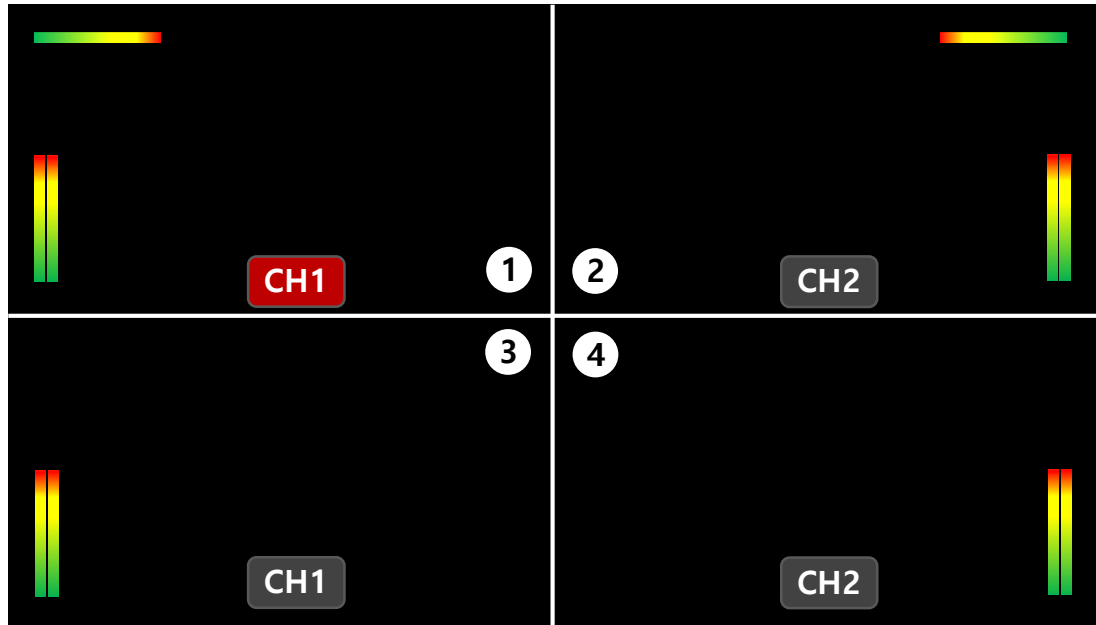

Multiview :

- ① 1번 입력 SDI 에 대한 모니터링 [현재 **PGM** 출력]
- ② 2번 입력 SDI 에 대한 모니터링
- ③ 3번 입력 HDMI 에 대한 모니터링
- ④ 4번 입력 HDMI 에 대한 모니터링

▶ Audio Level Bar를 통한 Internal / External Audio 모니터링